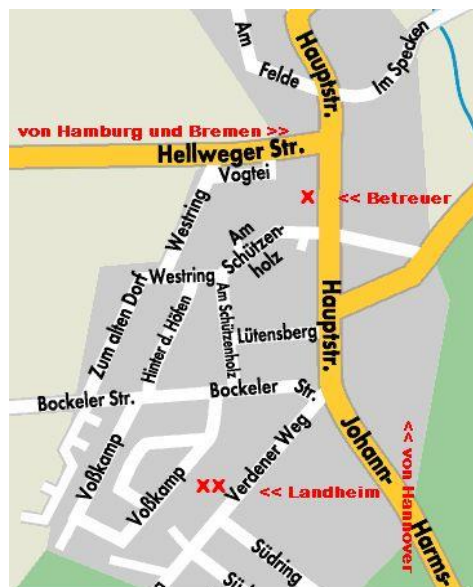

Informationen zum Landheim der Epiphaniaskirche in Ahausen

Anfahrt:

Von Bremen über die A1:

Autobahn A 1 bis zur Ausfahrt (51) Posthausen. Ab hier die Landstraße nach Posthausen. Ca. 1 km vor Posthausen links nach Hellwege und dort rechts nach Ahausen.

Von Hamburg über die A1:

Autobahn A 1 bis zur Ausfahrt (50) Stuckenborstel. Ab hier die B 75 nach Sottrum und von dort rechts nach Hellwege. Ab hier nach links in Richtung Ahausen.

Von Hannover über die A27:

Autobahn A27 bis zur Ausfahrt (25) Verden-Nord. Ab hier die B 215 (Richtung Rotenburg), über Walle und Heidkrug. Ca. 5,5 km hinter Heidkrug an der Kreuzung links nach Ahausen.

Kapazität:	3 Zimmer mit je 2 Betten	2 Tages- bzw. Speiseräume
	6 Zimmer mit je 4 Betten	2 Wasch-, Dusch-, WC-Räume
	1 Zimmer mit 6 Betten	Höchstbelegung 36 Personen